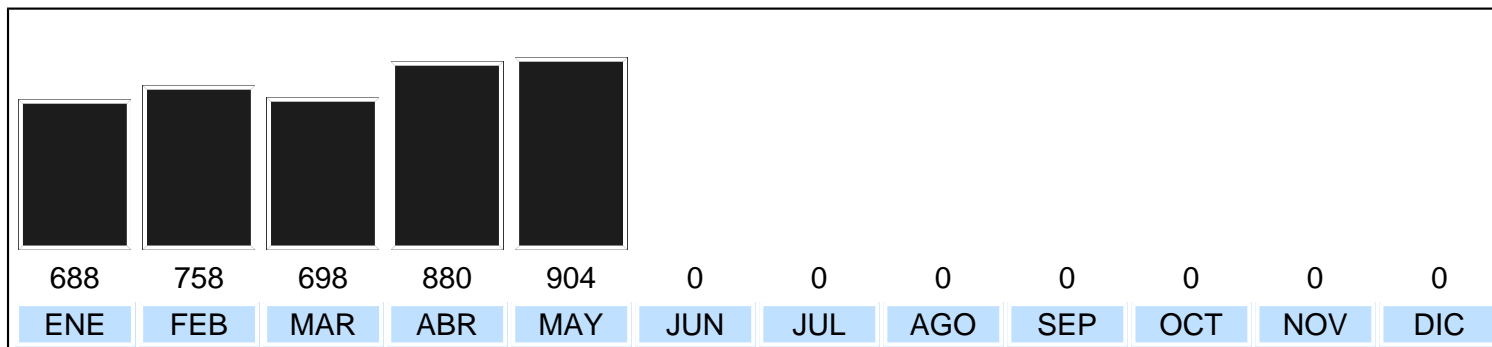

**DIRECCIÓN DE RESOLUCIÓN ALTERNA DE CONFLICTOS
- MEDIACIÓN PENAL POR MESES -
ESTADÍSTICAS DEL AÑO 2013**

TOTAL: 3928 (AC + N/AC)

TOTAL: 5672 (AC + N/AC + INA)

PRIMERA GRAFICA: El total de los casos mediados en el año son **3928** los que corresponden a los Acuerdos (AC) + los No Acuerdos (N/AC). No cuentan inasistencias.

SEGUNDA GRAFICA: El total de los casos reportados por los mediadores. Corresponden a los Acuerdos (AC) + No Acuerdos (N/AC) + Inasistencia de una o ambas partes (INA).