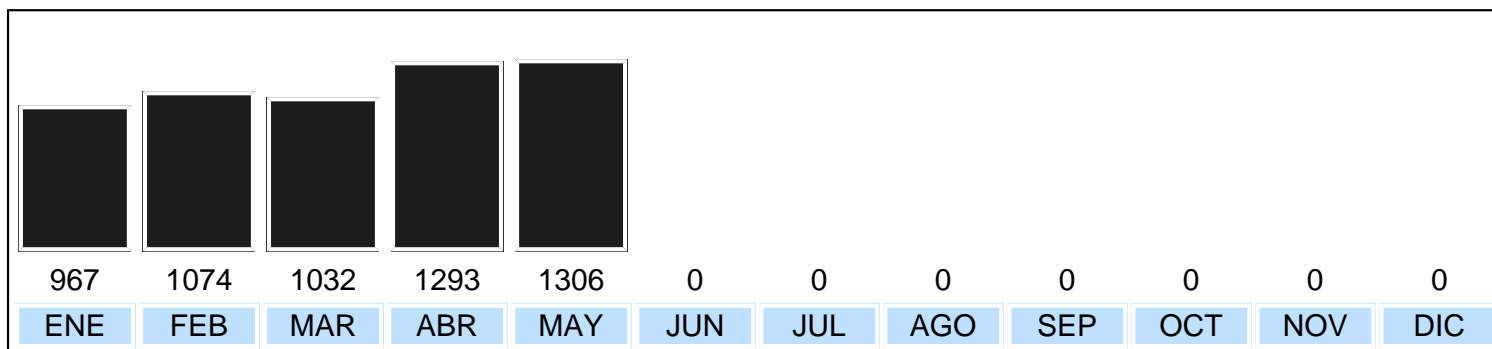

**DIRECCIÓN DE RESOLUCIÓN ALTERNA DE CONFLICTOS
- MEDIACIÓN PENAL POR MESES -
ESTADÍSTICAS DEL AÑO 2013**

TOTAL: 3928 (AC + N/AC)

TOTAL: 5672 (AC + N/AC + INA)

PRIMERA GRAFICA: El total de los casos mediados en el año son **3928** los que corresponden a los Acuerdos (AC) + los No Acuerdos (N/AC). No cuentan inasistencias.

SEGUNDA GRAFICA: El total de los casos reportados por los mediadores. Corresponden a los Acuerdos (AC) + No Acuerdos (N/AC) + Inasistencia de una o ambas partes (INA).